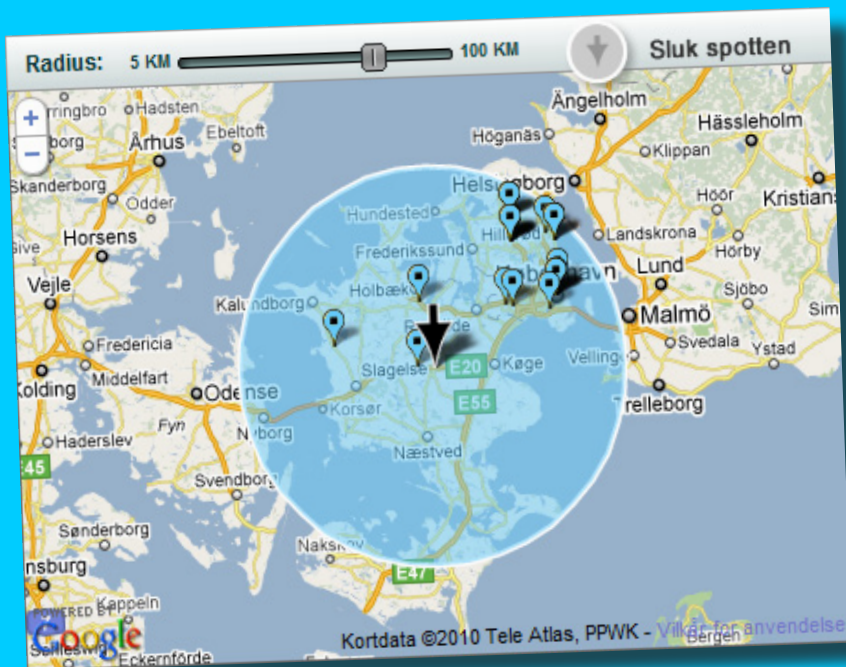

Fortæl om dig selv, hvad du kan og hvad du søger...

00:00 / 00:00

HD

"Spot" dit drømmejob på kortet

Vores "Spot" gør jobsøgningen legende let. Tænd spotten og søg job inden for en geografisk radius. Flytter du på spotten eller ændrer dens radius, opdateres listen med job helt automatisk.